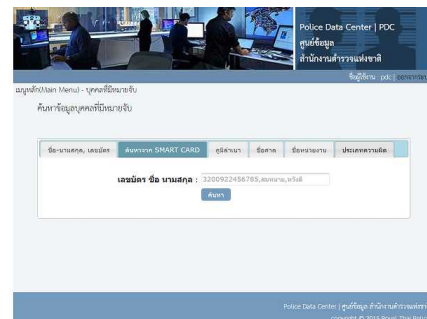

สำหรับ Windows