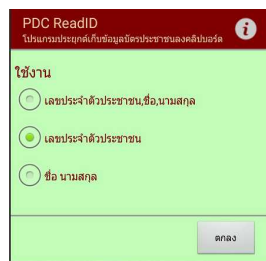

เครื่องอ่านบัตรสมาร์ทการ์ด

สำหรับระบบ Android และ Windows

พร้อมโปรแกรม PDC Read ID ที่ช่วยป้อนข้อมูลจากบัตรประชาชน

SCR3310M2P

ใช้ได้กับโทรศัพท์มือถือและแท็บเล็ตระบบแอนดรอยด์ที่รองรับ USB-OTG

ใช้งานง่าย ทำงานด้วยความเร็วสูง คุณภาพเยอรมัน มีหัวแปลง USB

สามารถเทียบใช้งานกับเครื่องคอมพิวเตอร์ในระบบปฏิบัติการ Windows ได้

www.rd-comp.com

คุณสมบัติทางฮาร์ดแวร์

1. ใช้งานกับโทรศัพท์มือถือและแท็บเล็ตผ่านพอร์ต Micro-USB ที่รองรับคุณสมบัติ OTG ได้ทันที
2. เทียบใช้งานกับคอมพิวเตอร์ระบบ Windows ได้ ผ่านหัวแปลงสัญญาณ Micro-USB เป็น USB ที่มีให้ในชุด
3. รองรับบัตร : IC Card ISO/IEC7816-1,2,3 Class A, B, C และบัตรประจำตัวประชาชนของกรมการปกครอง
4. ความเร็วในการสื่อสารสูงสุด 600kbps
5. ความเร็วสัญญาณนาฬิกา : สูงสุด 16 MHz
6. มาตรฐานการทำงาน : CCID, PC/SC, CT-API
7. ระบบปฏิบัติการที่รองรับ : Android 4.0 ขึ้นไป, Windows Server 2003, 2008, XP, Vista, 7, 8.x, 10
8. รับประกัน 1 ปี ไม่ครอบคลุมสินค้าชำรุดจากการใช้งานผิดวิธี

คุณสมบัติทางซอฟต์แวร์

1. มีโปรแกรมช่วยป้อนข้อมูลจากบัตรประชาชนอัตโนมัติ เลือกป้อนข้อมูลได้ 3 แบบ
  - 1.1 เลขประจำตัวประชาชน ชื่อ นามสกุล
  - 1.2 เลขบัตรประจำตัวประชาชน
  - 1.2 ชื่อ นามสกุล
2. โปรแกรมรองรับการช่วยป้อนข้อมูลบนแอปพลิเคชัน PDC ทั้งบนระบบ Android และ Windows
3. โปรแกรมเป็นแบบโปรแกรมบริการ ทำงานได้โดยไม่ต้องเรียกใช้โปรแกรมทุกครั้งที่ต้องการป้อนข้อมูล
4. สามารถใช้ป้อนข้อมูลลงบนแอปพลิเคชันเอกสารอื่นได้ เช่น Word, Excel, Notepad ฯลฯ
5. ใช้งานง่ายมาก ไม่เสียเวลาพิมพ์เสียเวลาจิ้มอีกต่อไป

- สำหรับ Android แตะแล้ววาง (Paste) ป้อนข้อมูลให้อัตโนมัติ
- สำหรับ Windows ป้อนข้อมูลอัตโนมัติทันทีที่เสียบบัตรประชาชน

สำหรับ Android

สำหรับ Windows

พิเศษสำหรับตำรวจ
โปรดแสดงบัตรเจ้าหน้าที่เพื่อรับเงื่อนไขราคาพิเศษ